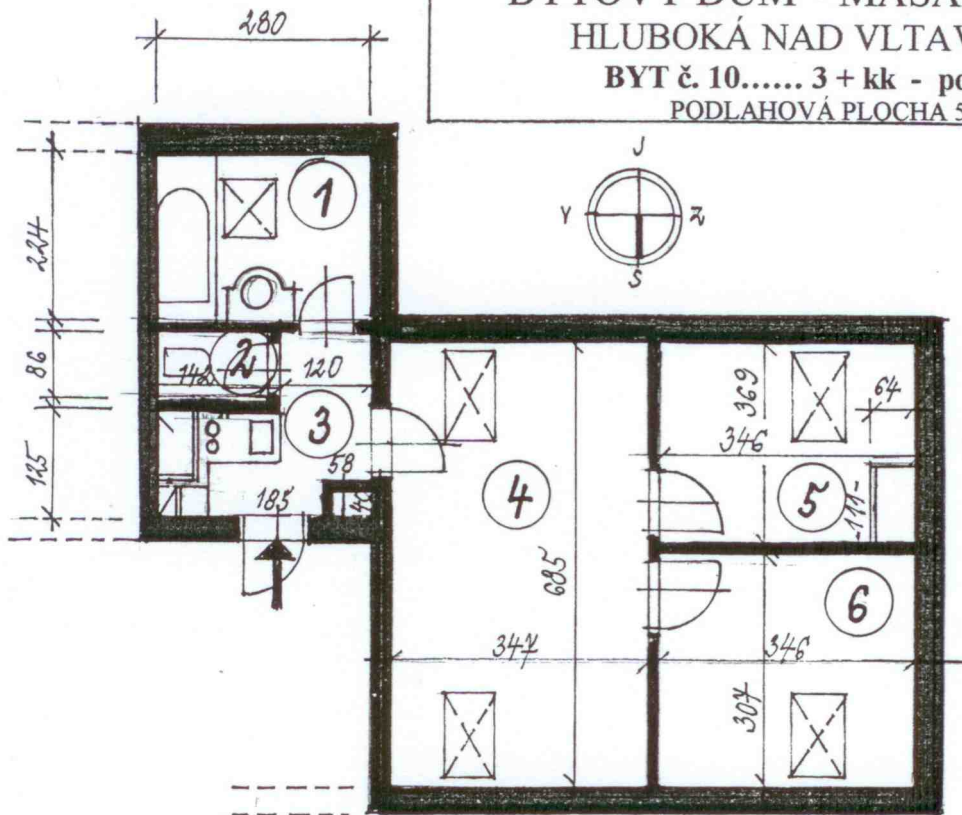

BYTOVÝ DŮM – MASARYKOVA 972  
 HLUBOKÁ NAD VLTAVOU 373041  
 BYT č. 10..... 3 + kk - podkroví č. 2  
 PODLAHOVÁ PLOCHA 57,14 m<sup>2</sup>

**LEGENDA : BYT Č. 10**

Název	m <sup>2</sup>
1. koupelna	5,10
2. WC	1,22
3. Kuchyňský kout	3,66
4. Pokoj	23,77
5. Pokoj	12,77
6. Pokoj	10,62

**Specifikace č. 10**

- Podlahová plocha 57,14 m<sup>2</sup>
- 3 + kk
- koupelna + WC