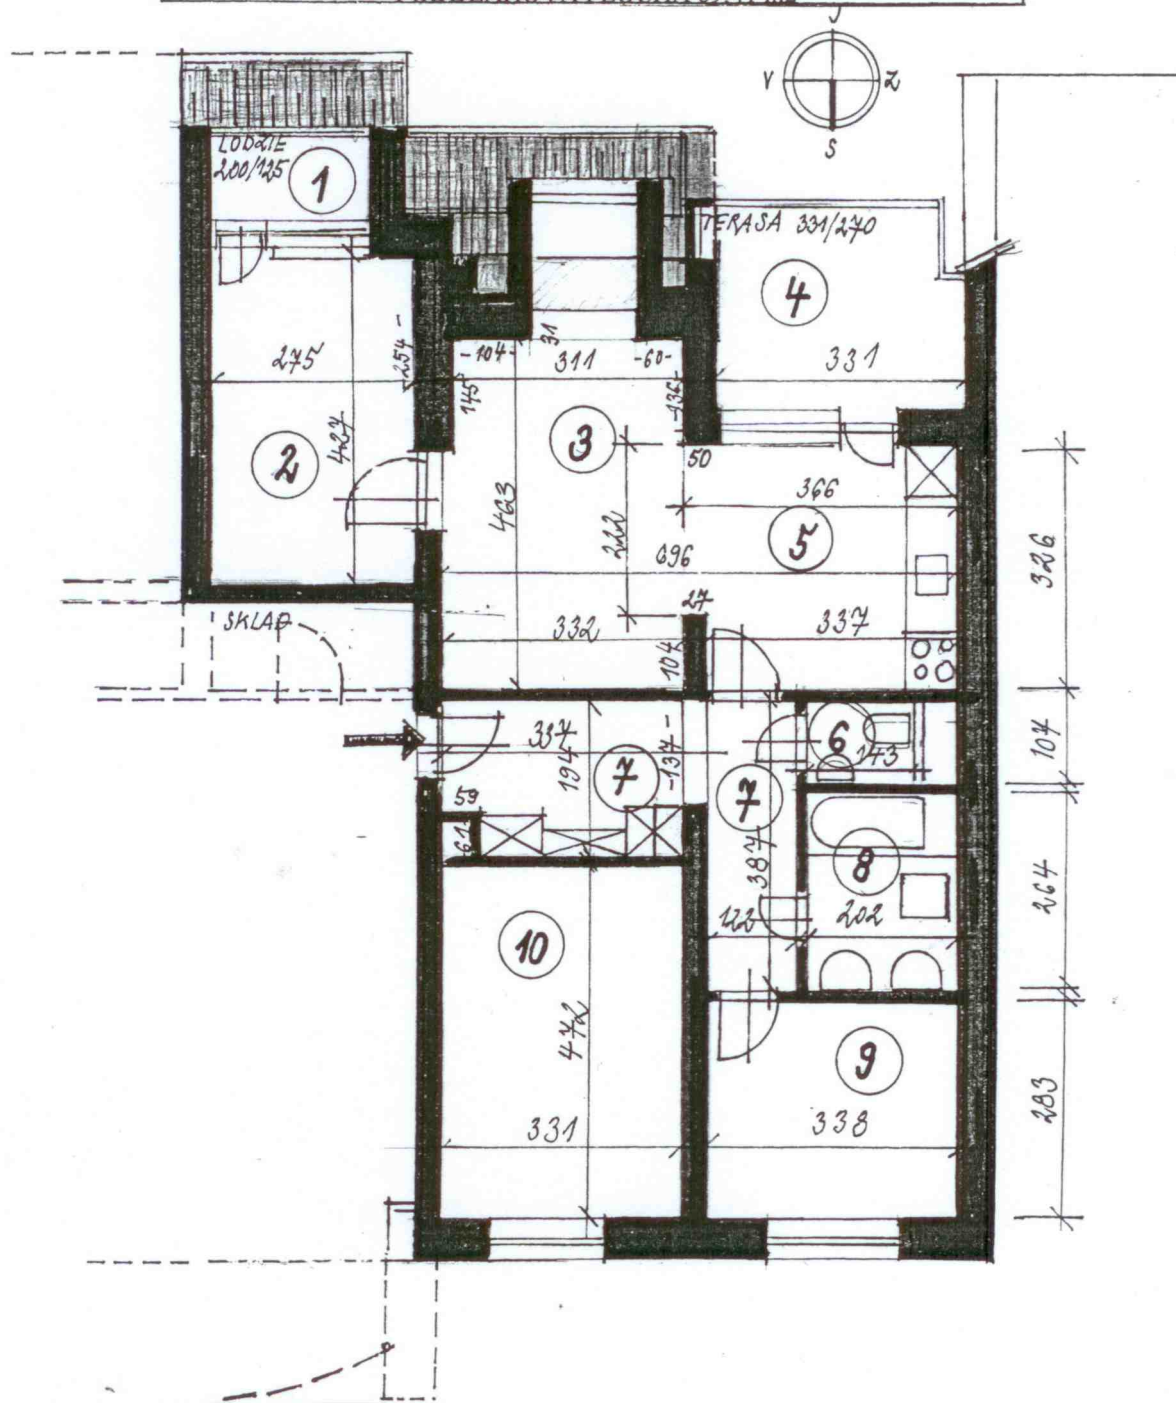

BYTOVÝ DŮM – MASARYKOVA 972

HLUBOKÁ NAD VLTAVOU 373 41

BYT č.8..... 4 + 1 - podkroví č. 1

PODDLHOVÁ PLOCHA 89,41 m²

LEGENDA : byt č. 8

Název	m ²
1. Lodžie	2,50
2. Pokoj	11,74
3. Pokoj	14,90
4. Terasa	8,94
5. Kuchyně, jídelna	10,89
6. WC	1,53
7. Chodba	4,76
8. Koupelna	5,33
9. Pokoj	9,56
10. Pokoj	15,62
11. Chodba	6,18

Specifikace č.8

- celková plocha 91,54 m²
- podlahová plocha 89,04
- 4 + 1
- lodžie 2,5
- koupelna + WC
- terasa + lodžie