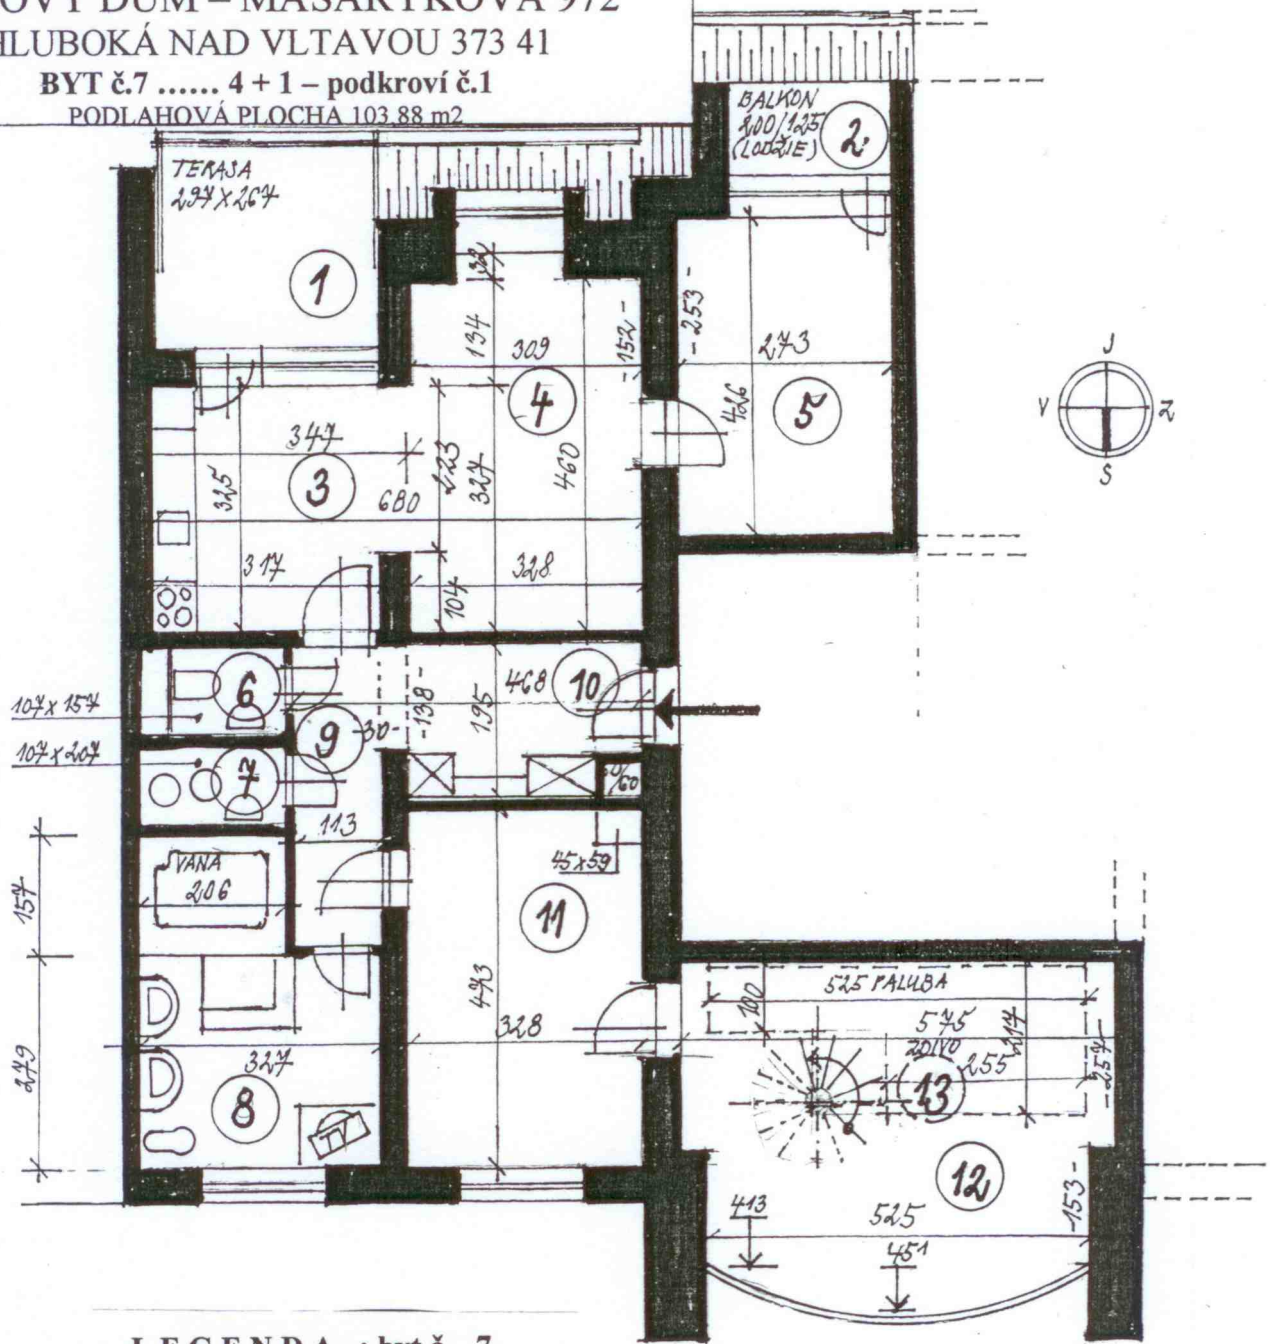

# BYTOVÝ DŮM – MASARYKOVA 972

HLUBOKÁ NAD VLTAVOU 373 41

BYT č.7 ..... 4 + 1 – podkrovní č.1

PODLAHOVÁ PLOCHA 103,88 m<sup>2</sup>

## LEGENDA : byt č. 7

| Název                 | m <sup>2</sup> |
|-----------------------|----------------|
| 1. Terasa             | 7,93           |
| 2. Lodžie             | 2,50           |
| 3. Kuchyně,jídelna    | 10,97          |
| 4. Pokoj              | 14,91          |
| 5. Pokoj              | 11,93          |
| 6. WC                 | 1,68           |
| 7. Technická místnost | 2,21           |
| 8. Koupelna           | 12,35          |
| 9. Chodba             | 5,07           |
| 10. Chodba            | 6,35           |
| 11. Pokoj             | 15,51          |
| 12. Pokoj             | 23,70          |
| 13. Galerie           | 8,49           |

## Specifikace č. 7

- celková plocha 114,31 m<sup>2</sup>
- podlahová plocha 103,88
- terasa, lodžie 10,43
- 4 + 1
- koupelna + WC
- galerie