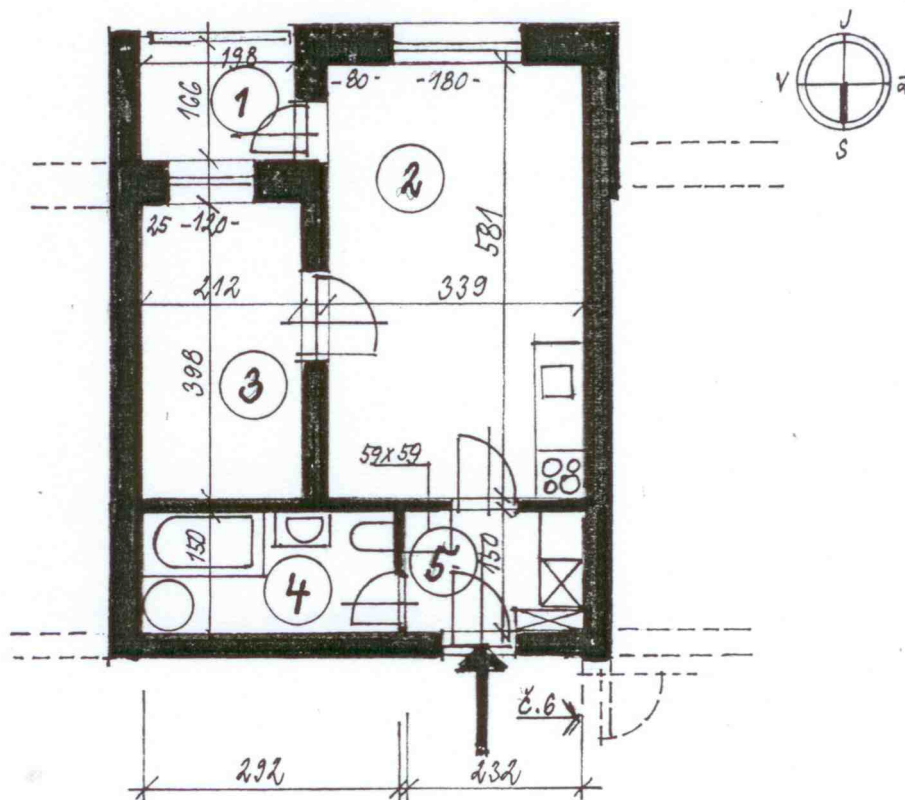

BYTOVÝ DŮM – MASARYKOVA 972

HLUBOKÁ NAD VLTAVOU 373 41

BYT č. 5..... 1 + 1 - 2. np.

PODLAHOVÁ PLOCHA 35,63 m²

LEGENDA : byt č. 5

Název	m ²
1. Lodžie	3,29
2. Pokoj+kk,jídelna	19,69
3. Pokoj	8,44
4. Koupelna	4,38
5. Chodba,šatna	3,12

Specifikace

celková plocha 38,92 m²
 podlahová plocha 35,63
 lodžie
 1 + 1
 šatna