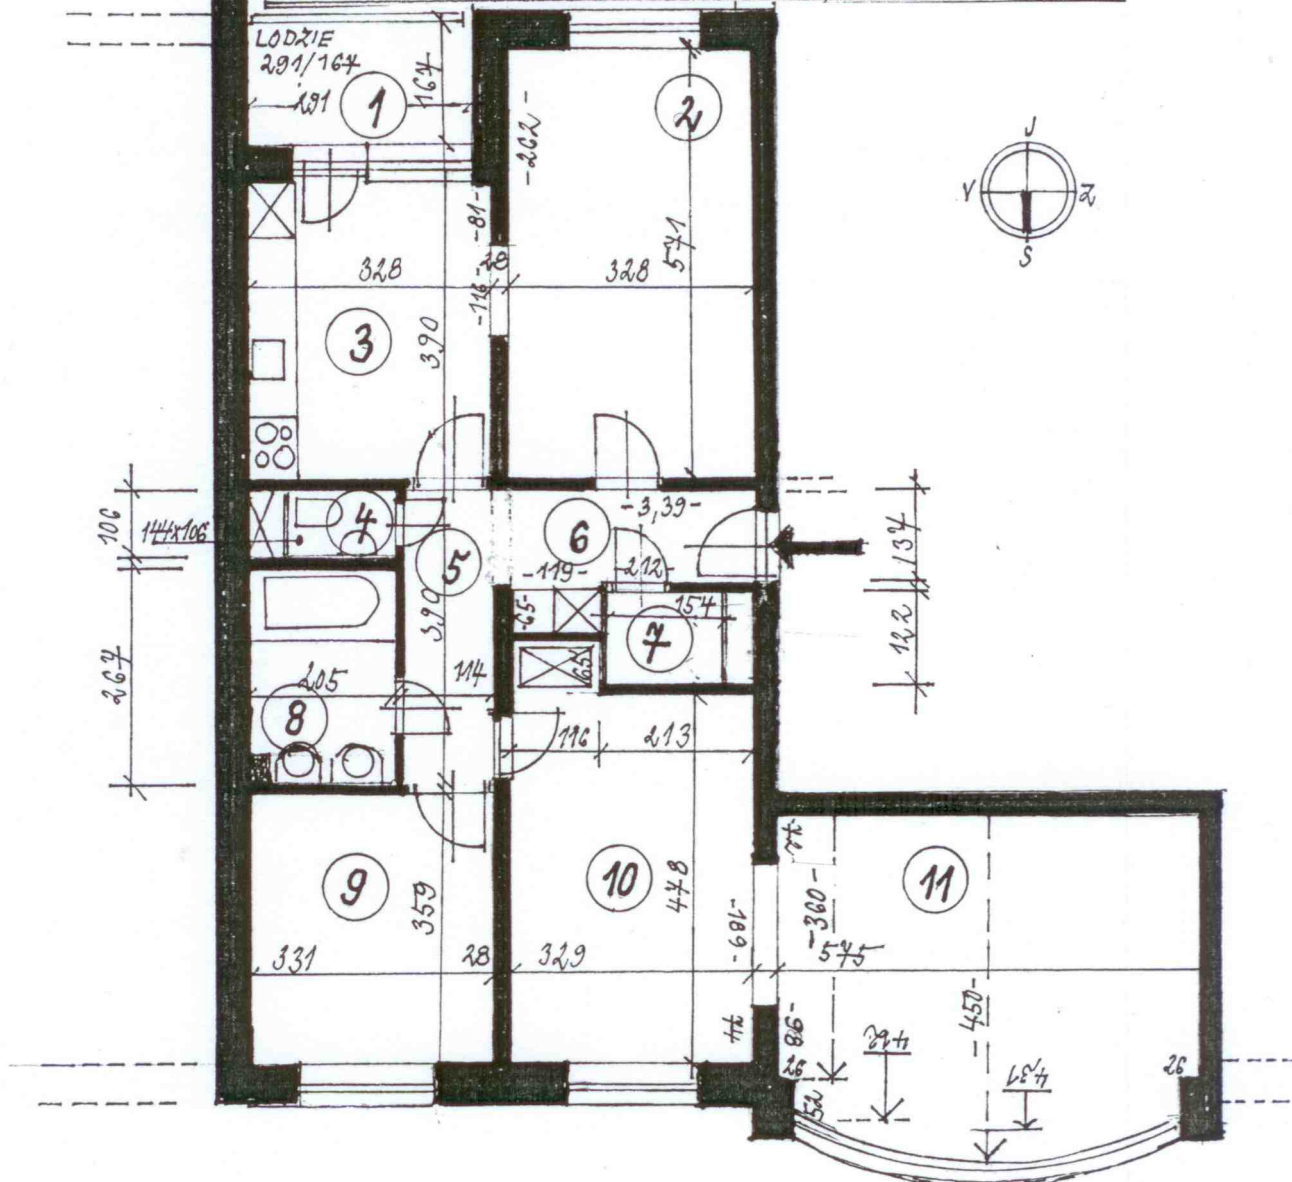

# BYTOVÝ DŮM - MASARYKOVA 972

HLUBOKÁ NAD VLTAVOU 373 41

BYT č.4..... 4 + 1 - 2. np.

PODLAHOVÁ PLOCHA 105,59 m<sup>2</sup>

## LEGENDA : byt č. 4

Název	m <sup>2</sup>
1. Lodžie	4,86
2. Pokoj	18,73
3. Kuchyně+jídel.kout	12,92
4. WC	1,50
5. Chodba	4,45
6. Chodba	5,41
7. Šatna	1,88
8. Koupelna	5,47
9. Pokoj	11,88
10. Pokoj	16,48
11. Pokoj	25,87

## Specifikace

celková plocha	109,45 m <sup>2</sup>
podlah. plocha	104,59
Lodžie	4,86
4 + 1	
šatna	
koupelna + WC	