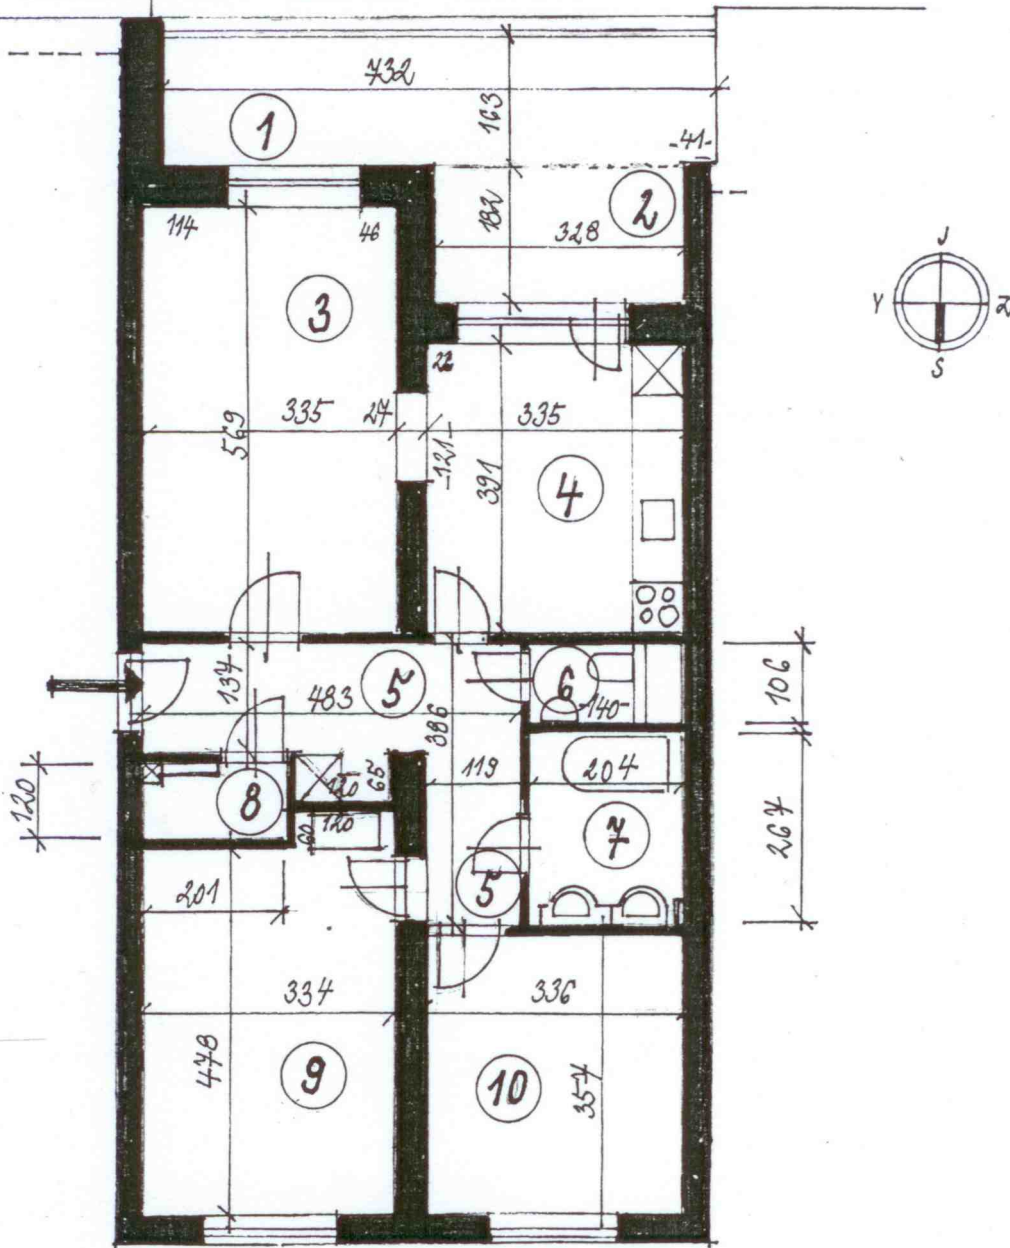

BYTOVÝ DŮM – MASARYKOVA 972
HLUBOKÁ NAD VLTAVOU 373 41
BYT č.3.....3+1 - 1. np.
PODLAHOVÁ PLOCHA 80,36 m²

LEGENDA : byt č. 3

Název	m ²
1. Terasa	11,93
2. Lodžie	5,97
3. Pokoj	19,06
4. Kuchyně, jídelna	13,10

Specifikace

celková plocha	98,26 m ²
podlah.plocha	80,36
terasa,lodžie	17,90
3 + 1	
koupelna s WC	