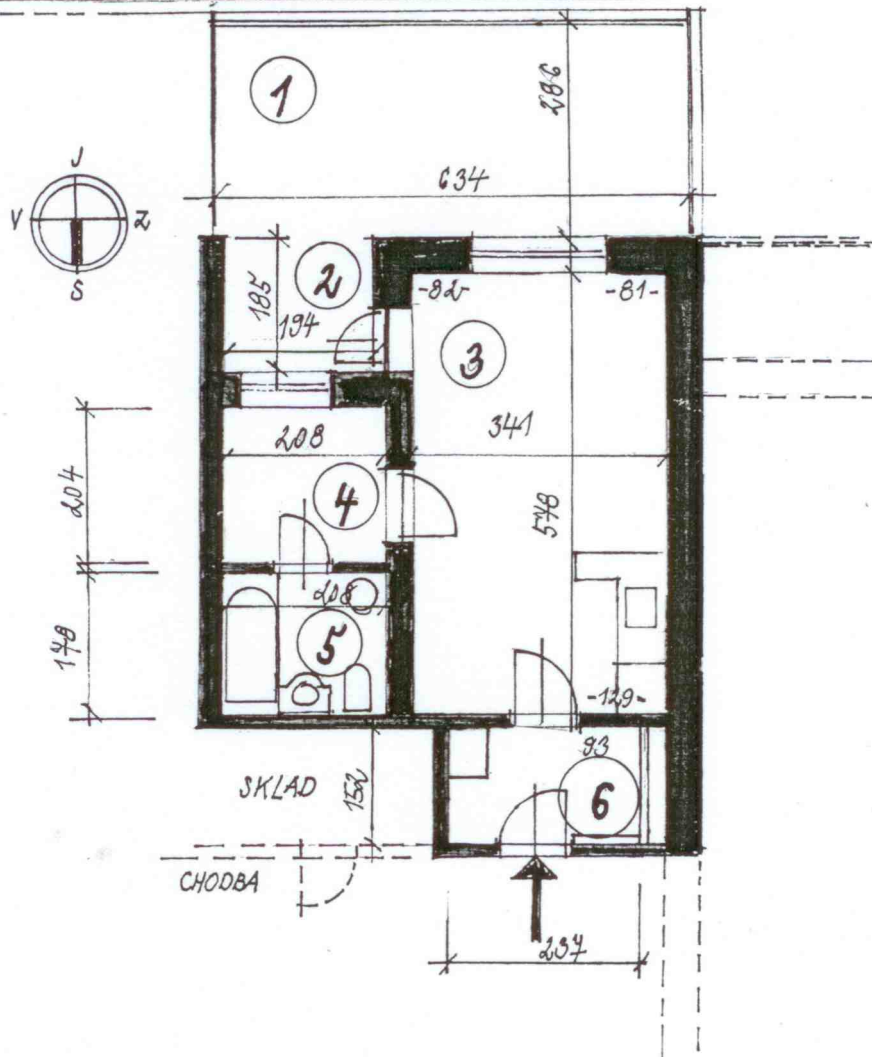

BYTOVÝ DŮM – MASARYKOVA 972

HLUBOKÁ NAD VLTAVOU 373 41

BYT č.2..... 1 + kk - 1. np

PODLAHOVÁ PLOCHA 27.65 m²

LEGENDA : byt č.2

název	m ²
1. Terasa	18,13
2. Lodžie	3,59
3. Pokoj + kk	19,71
4. Pracovna	4,24
5. Koupelna a WC	3,70
	49,37

Specifikace

celková plocha	49,37 m ²
podlah.plocha	27,65
terasa,lodžie	21,72
1 + kk	
pracovna	
koupelna s WC	